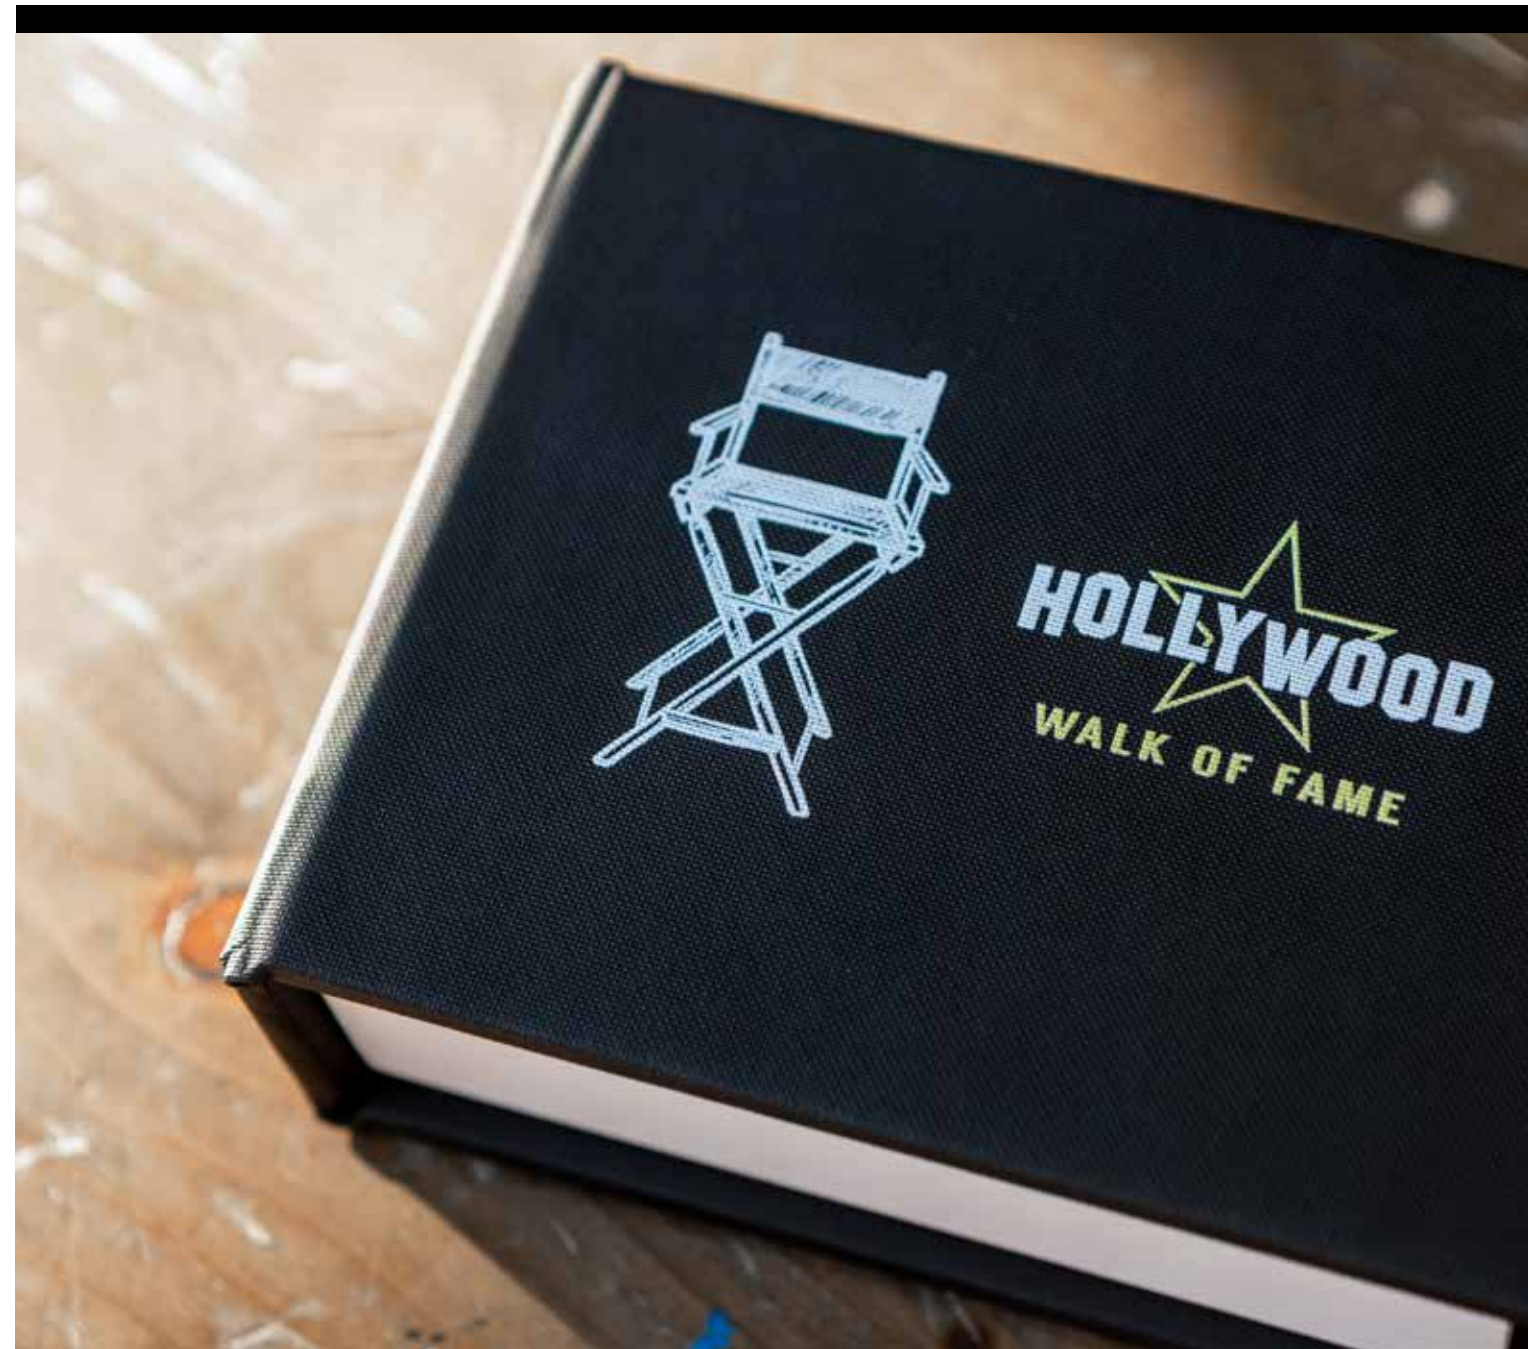

USB

Customized

Εναλλακτικό και μοναδικό... Για τους λάτρεις της φωτογραφίας και της κάμερας. Από ανθεκτικό υλικό που προσφέρει τεράστια αντοχή και προστασία στην πάροδο του χρόνου. Συνδυάστε το με μια αντίστοιχη συσκευασία για να ξεχωρίσετε.

DCAMERA